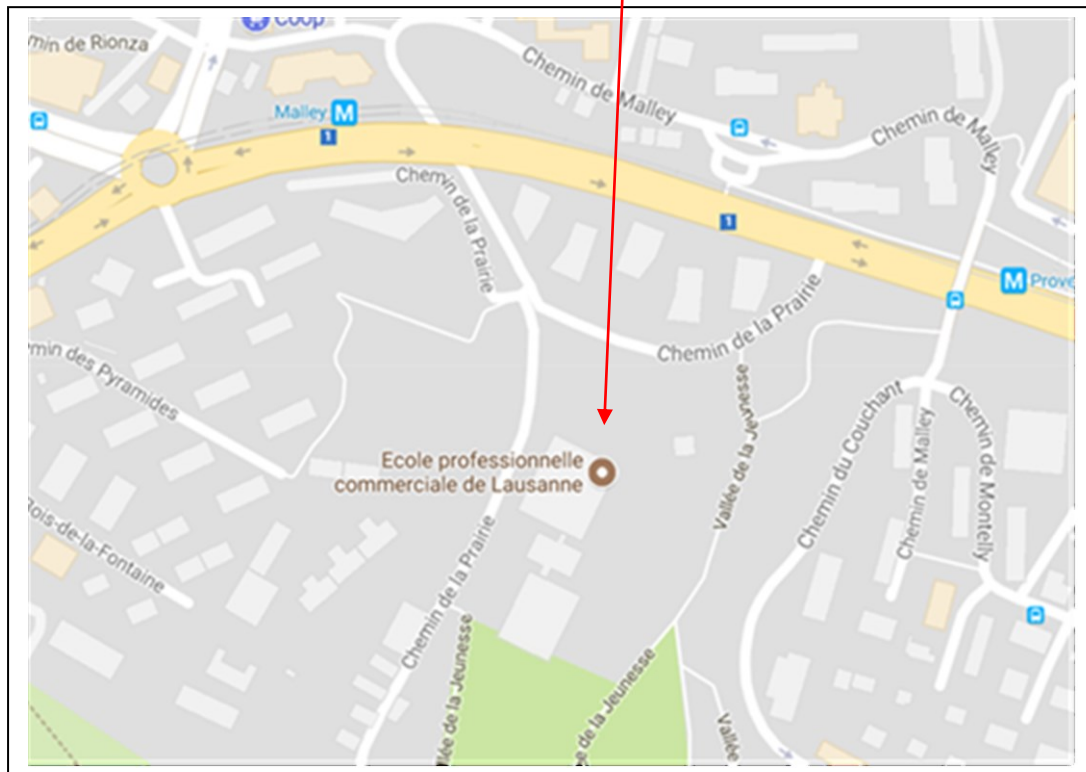

### Où nous trouver ?

##### **Depuis la gare de Lausanne :**

- Prendre le M2 jusqu'à l'arrêt « Flon »
- Prendre le M1 au Flon en direction de Renens ;
- Sortir à l'arrêt "Malley" ;
- A 100 mètres de l'arrêt, côté lac, débute le ch. de la Prairie.

##### **Depuis la gare de Renens :**

- Prendre le M1 en direction de Lausanne ;
- Sortir à l'arrêt "Malley" ;
- A 100 mètres de l'arrêt, côté lac, débute le ch. de la Prairie.

##### **Depuis le centre ville :**

- Emprunter l'avenue de Provence ;
- 100 mètres avant le giratoire de Malley tourner sur votre droite en direction de la Vallée de la Jeunesse ;
- Passer une première fois sur les voies du métro ;
- Tourner à gauche ;
- Repasser une deuxième fois sur les voies du métro sous le pont de l'av. de Provence ;