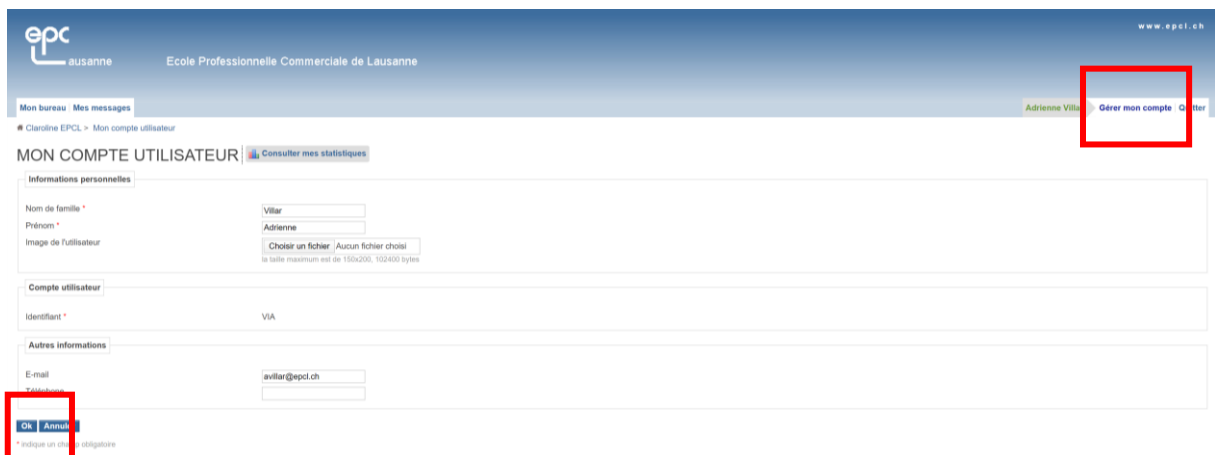

Vous devez noter vos nom, prénom, adresse e-mail et téléphone puis ensuite cliquez sur « Ok » en bas à gauche de la fenêtre.